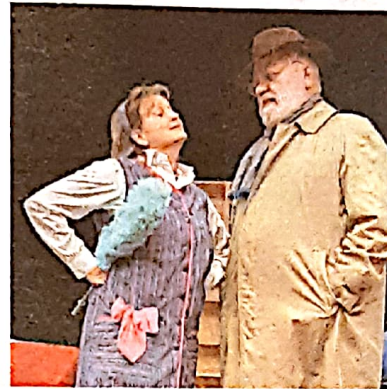

Keine Leiche

Ab Freitag wird ein rätselhafter Mordfall im Stadtsaal gelöst. Das Theater Purkersdorf ist fleißig am proben.

VON MARLENE TRENKER

PURKERSDORF. Seit September stehen die Schauspieler des Theater Purkersdorf wieder auf der Bühne und proben für ihr Herbststück „Keine Leiche ohne Lily“, eine Kriminalkomödie in drei Akten von Jack Popplewell. Ganz Textsicher waren alle Akteure noch nicht, aber beim Lokalaugenschein war bis zur Premiere am 22. Oktober noch genug Zeit. Schon Elfriede Ott und Otto Tausig standen in den Hauptrollen Lily Pfeiffer und Chefinspektor Willi Becker auf der Bühne. In Purkersdorf werden sie von Sonja Schauer

Die Inspektoren Becker und Huber wollen den Mordfall klären.

und Werner Pleischl verkörpert. Im Stück findet Putzfrau Lily eine Leiche in einem Büro, die dann aber plötzlich verschwindet.

Alte Bekanntschaften

Auftritt Chefinspektor Becker, der noch dazu ein alter Bekannter von Lily ist und die ihn vor einige Herausforderungen stellt. Im Saal neben-

ohne Lily Pfeiffer

Lily Pfeiffer und Willi Becker haben eine Vergangenheit.

an, findet während der Probe eine Musikveranstaltung statt. „Kein Problem, dann könnt ihr schon mal die richtige Lautstärke auf der Bühne üben“, weist Regisseurin Christa Bergler ihre Darsteller an. Ab dem 22. Oktober bringt das Ensemble des Theater Purkersdorf diese schwungvolle Komödie auf die Bühne des Purkersdorfer Stadtsaals.